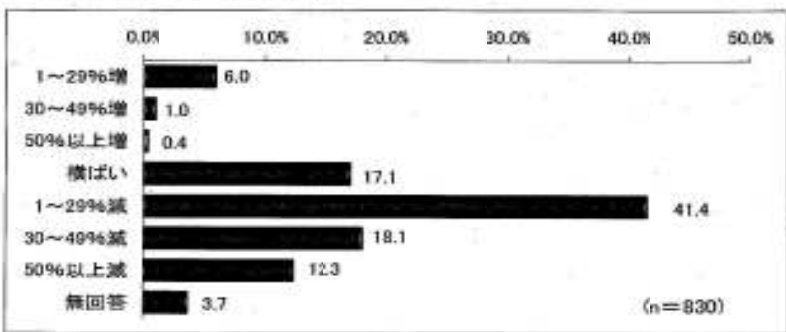

## 区が「経営実態調査報告書」を公表 日本の宝「町工場」の技術継承が課題

区の本格的な支援体制確立へ  
支援センター、支援スタッフの体制強化を

区は、区内中小事業者の経営実態調査報告書 回答830社)を公表しました。内容は、前期に比して7割以上が売上減 左グラフ)で経常利益も同様です。同時に、事業の承継については、32.3%が承継すると回答、事業の廃止・精算も28.2%、検討しているが方法がわからないを合わせると、6割以上が承継をめざしています。多くの区内中小事業者が、がんばっている様子がうかがえます。

売上高(直近決算)は前期に比べて、どれくらい増減しましたか。(〇は1つ)  
「減少」は約72%、「増加」は7%

事業の承継について検討していますか。(〇は1つ)  
方針を決定している事業所が約61%、未定が約38%

問題は、そのための支援です。この間、荒川区内のものづくりに関する事業者の連携、有機的なネットワークを形成し、技術と知恵を集め、プロジェクトを立ち上げてきました。非常勤のコーディネーター3名を配置して事業を進め